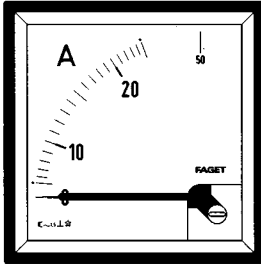

EIV/EIS model

Elektromagnetische meter model EIV/EIS

Elektromagnetische stroommeters met verwisselbare schaal, behalve model EIS144. Vierkante uitvoering met zwarte frontrand.
Voor inbouw volgens DIN 43700.
Meterhuizen van glasvezelversterkte kunststof.
Voor wissel- of gelijkstroom*).

Electromagnetic meter model EIV/EIS

Electromagnetic current meters with interchangeable scale, apart from model EIS144. Square with black front frame.
For flush mounting according to DIN 43700.
Meter casings made of glass fibre reinforced plastic.
For alternating or direct current*).

Dreiseisen Meßgerät Modell EIV/EIS

Dreiseisen Strommesser mit auswechselbarer Skala (mit Ausnahme von Modell EIS144). Quadratische Ausführung mit schwarzem Frontrahmen.
Für Einbau nach DIN 43700.
Gehäuse aus glasfaserverstärktem Kunststoff.
Für Wechsel- oder Gleichstrom*).