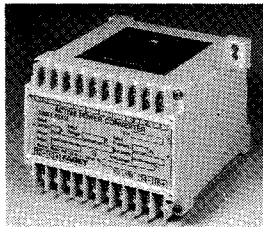

## Draaispoelmeters model DIV/DIS

**Monitor meters**  
Draaispoelmeters voor gelijkstroom.  
Vierkante uitvoering met verwisselbare  
schaal, behalve model DIS144. Voor  
inbouw volgens DIN 43700 met zwarte  
frontrand.

## Moving coil meters model DIV/DIS

**Monitor meters**  
Moving coil meters for direct current.  
Square model with interchangeable  
scale, apart from model DIS144.  
For flush mounting according to  
DIN 43700 with black front frame.

## Drehspul Meßgeräte Modell DIV/DIS

**Monitor-Meßgeräte**  
Drehspul Meßgeräte für Gleichstrom.  
Quadratische Ausführung mit  
auswechselbarer Skala (außer Modell  
DIS144).  
Einbau nach DIN 43700 mit  
schwarzem Frontrahmen.