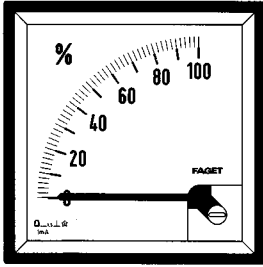

## Draaispoelmeters model DIV/DIS

**Monitor meters**  
Draaispoelmeters voor gelijkstroom.  
Vierkante uitvoering met verwisselbare  
schaal, behalve model DIS144. Voor  
inbouw volgens DIN 43700 met zwarte  
frontrand.

## Moving coil meters model DIV/DIS

**Monitor meters**  
Moving coil meters for direct current.  
Square model with interchangeable  
scale, apart from model DIS144.  
For flush mounting according to  
DIN 43700 with black front frame.