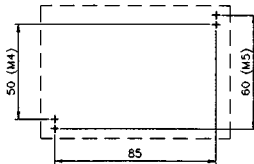

## Draaispoelmeters model DIV/DIS

**Monitor meters**  
Draaispoelmeters voor gelijkstroom.  
Vierkante uitvoering met verwisselbare  
schaal, behalve model DIS144. Voor  
inbouw volgens DIN 43700 met zwarte  
frontrand.